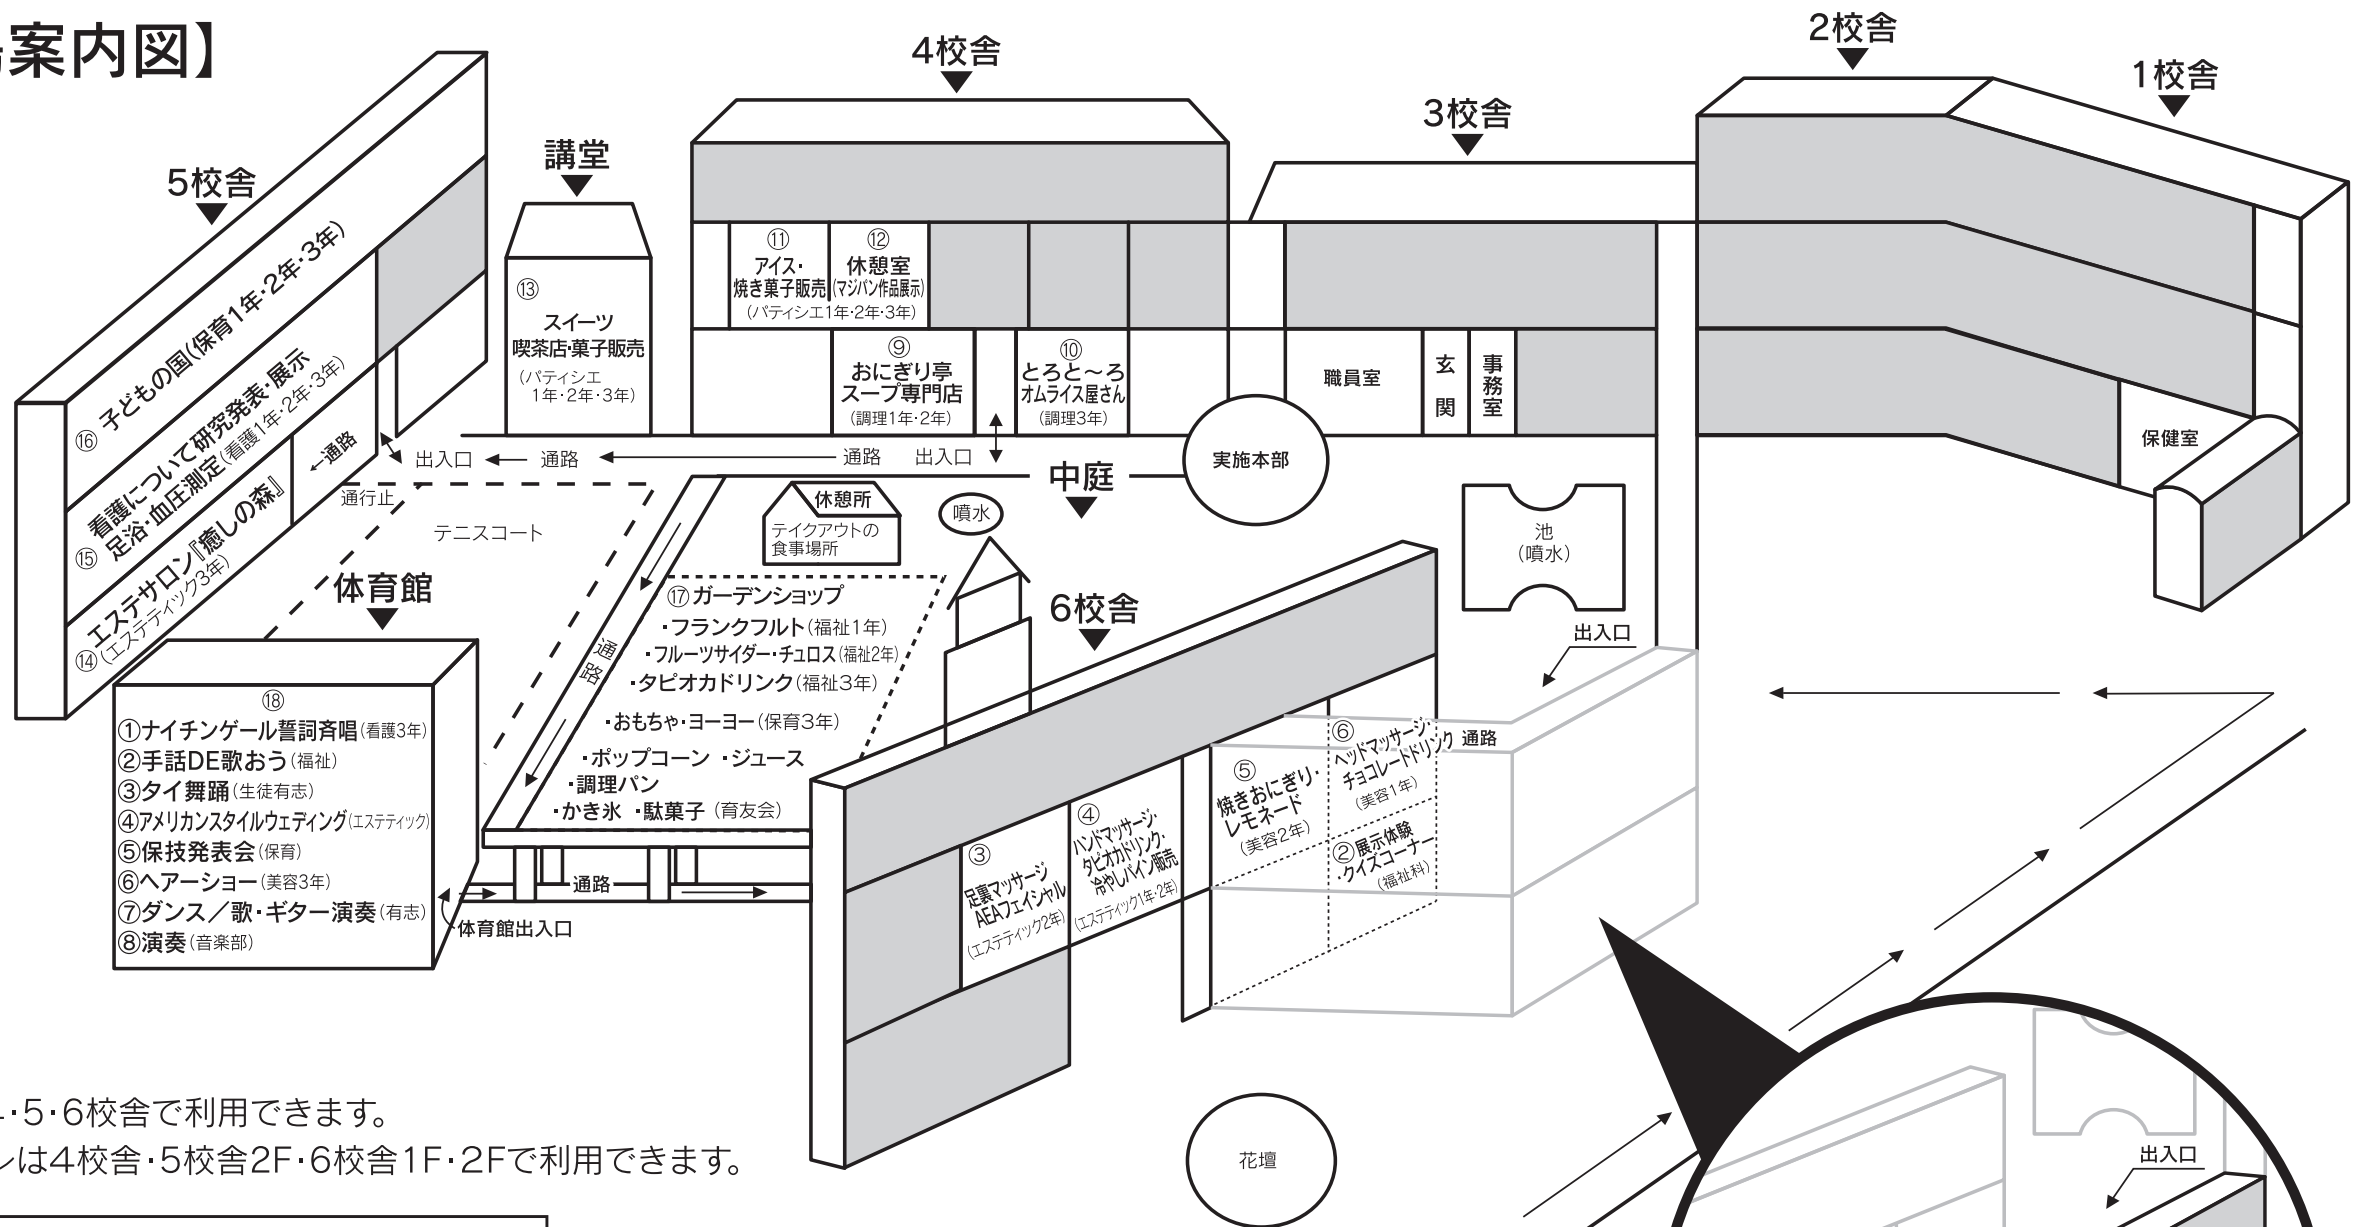

【会場案内図】

トイレは4・5・6校舎で利用できます。
 男子トイレは4校舎・5校舎2F・6校舎1F・2Fで利用できます。

- 靴はビニール袋に入れて持ち歩いてください。(ビニール袋は正面受付で配布しております。)
- 屋外(中庭)での催し物をご覧の際は、外靴に履きかえてください。
- 4・5・6校舎のトイレをご利用できます。男子トイレは4校舎・5校舎2F・6校舎1F・2Fにあります。
- ※お食事は、①向陽カフェテリア④タピオカ販売⑤焼きおにぎり・レモネード⑨おにぎり亭・スープ専門店⑩とろと〜ろオムライス屋さん⑪アイス・焼き菓子販売⑬スイーツ喫茶店・菓子販売⑰ガーデンショップ(中庭)をご利用ください。(販売開始は10:00からです。)
- なお、休憩所(⑧・⑫・⑰中庭)を設けておりますので、食事会場としてご利用ください。
- 中学生・高校生は、制服着用でなければ入場できません。
- ペット(サービスアニマルを除く)を連れての入場はできません。
- 学校敷地内は禁煙です。
- スマートフォン・携帯電話は、学校敷地外での使用をお願いいたします。